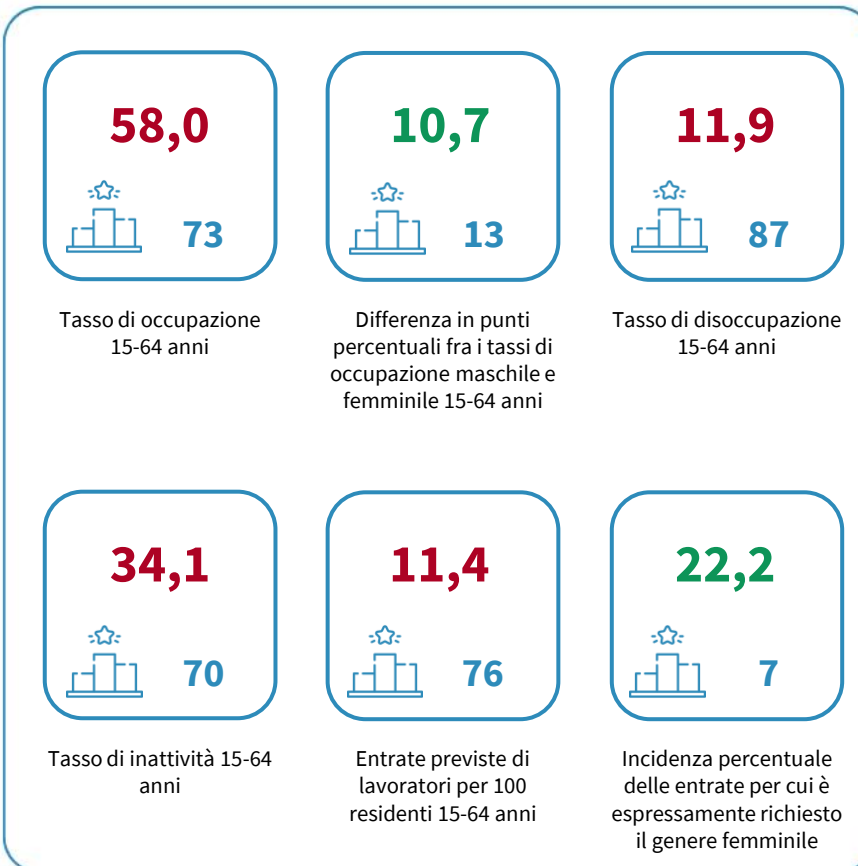

IL MERCATO DEL LAVORO DELLA PROVINCIA DI ISERNIA

Tasso di occupazione 15-64 anni. Anno 2023

INDICATORI E POSIZIONAMENTO NELLA GRADUATORIA PROVINCIALE. ANNO 2023

I piazzamenti nella graduatoria provinciale del tasso di occupazione 15-64 anni

IL TASSO DI OCCUPAZIONE 15-64 ANNI - L'ANDAMENTO NEL TEMPO