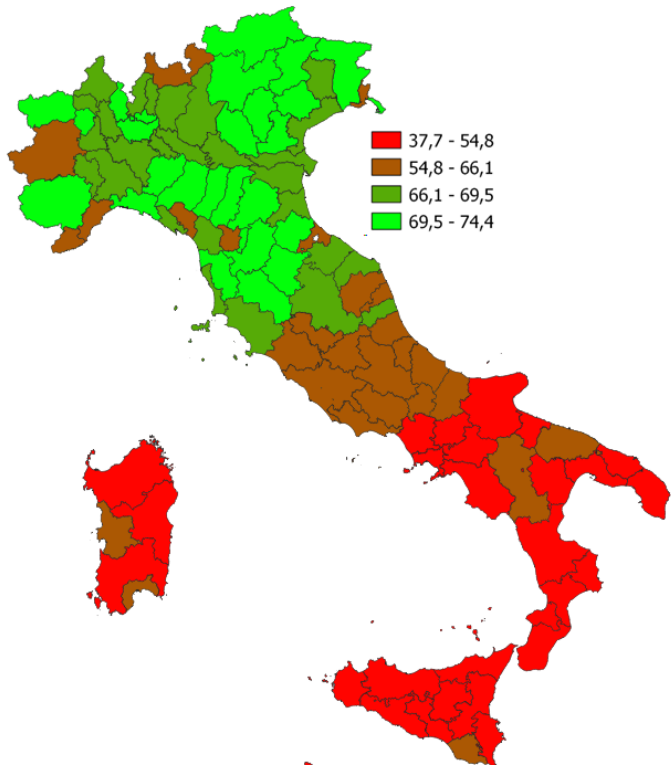

IL MERCATO DEL LAVORO DELLA PROVINCIA DI ISERNIA

Tasso di occupazione 15-64 anni. Anno 2023

INDICATORI E POSIZIONAMENTO NELLA GRADUATORIA PROVINCIALE. ANNO 2023

I piazzamenti nella graduatoria provinciale del tasso di occupazione 15-64 anni

IL TASSO DI OCCUPAZIONE 15-64 ANNI - L'ANDAMENTO NEL TEMPO