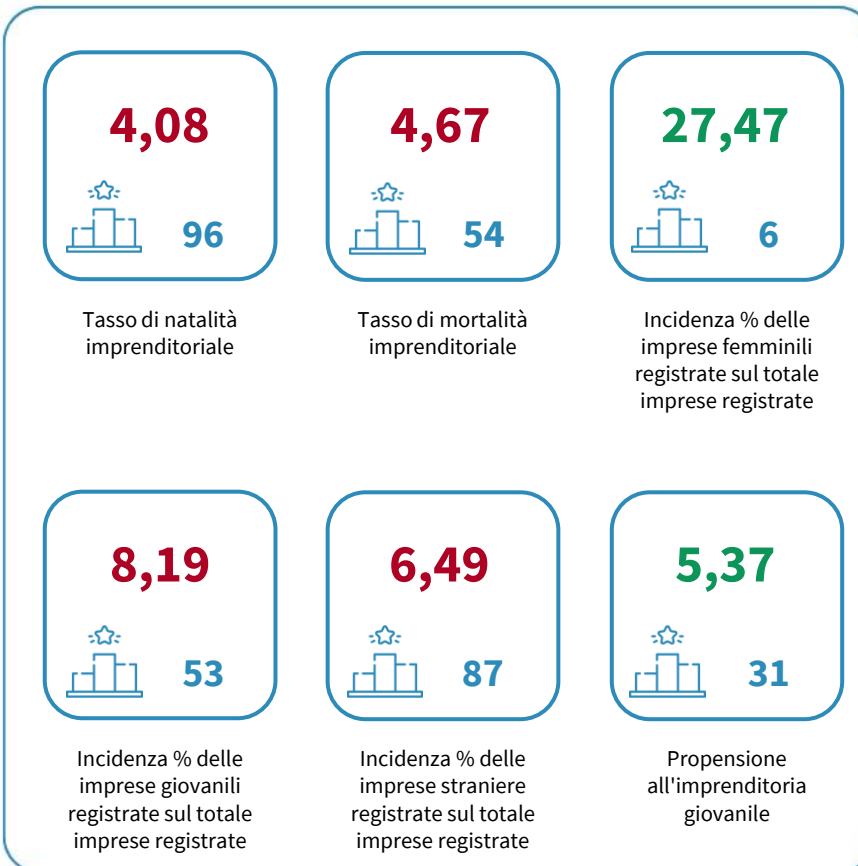

IL TESSUTO IMPRENDITORIALE DELLA PROVINCIA DI CAMPOBASSO

Tasso di natalità imprenditoriale. Anno 2023

INDICATORI STRUTTURALI E POSIZIONAMENTO NELLA GRADUATORIA PROVINCIALE. ANNO 2023

I piazzamenti nella graduatoria provinciale del tasso di natalità imprenditoriale

IL TASSO DI NATALITÀ IMPRENDITORIALE - L'ANDAMENTO NEL TEMPO