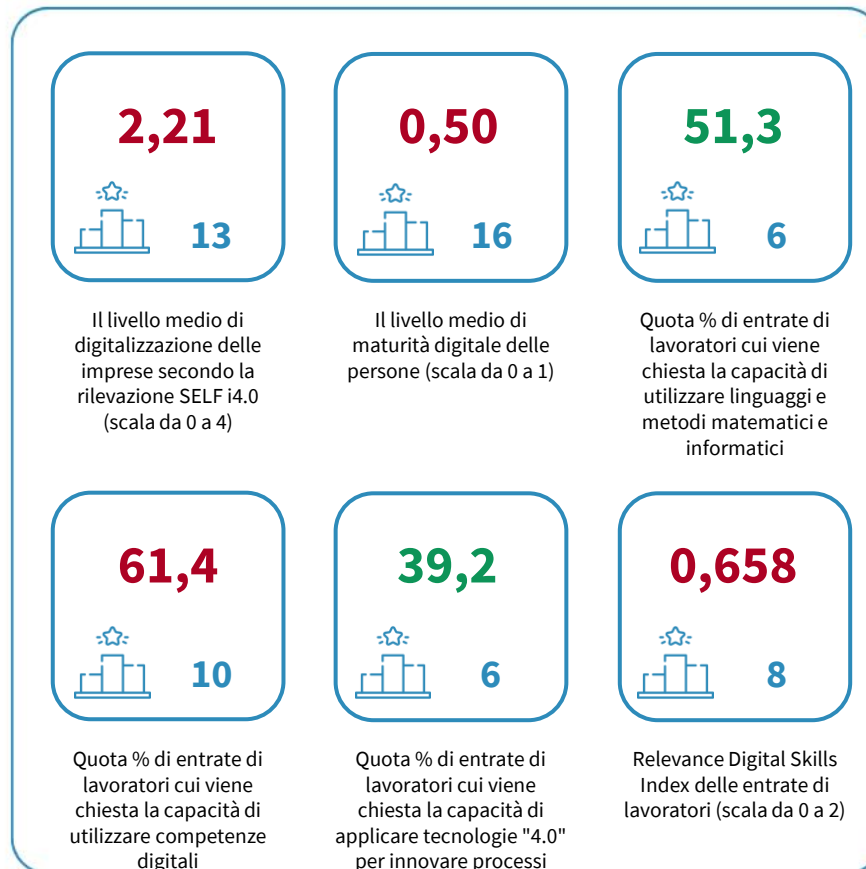

Il livello medio di digitalizzazione delle imprese secondo la rilevazione SELF i4.0. Anno 2023

INDICATORI E POSIZIONAMENTO NELLA GRADUATORIA REGIONALE. ANNO 2023

I piazzamenti nella graduatoria regionale del livello medio di digitalizzazione delle imprese secondo la rilevazione SELF i4.0

IL LIVELLO MEDIO DI DIGITALIZZAZIONE DELLE IMPRESE SECONDO LA RILEVAZIONE SELF I4.0 - L'ANDAMENTO NEL TEMPO