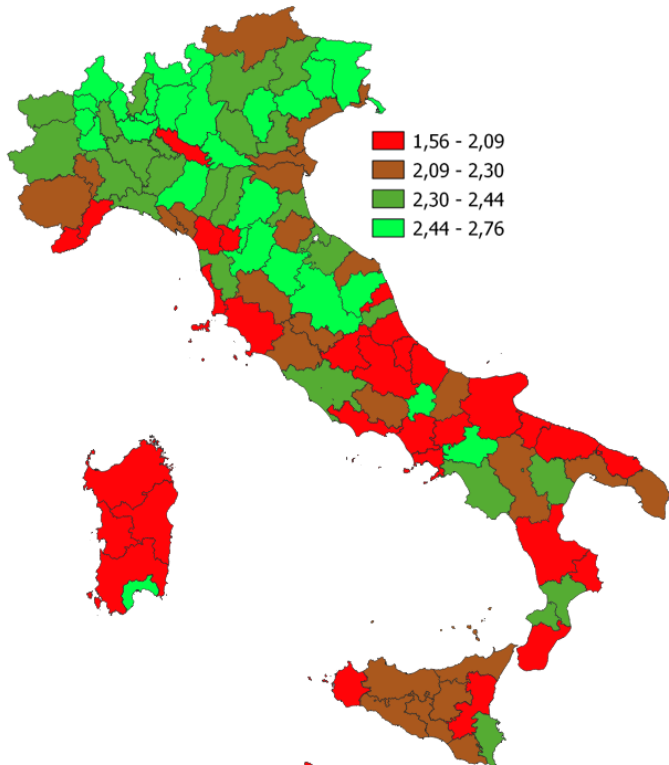

LA DIGITALIZZAZIONE DELLA PROVINCIA DI ISERNIA

Il livello medio di digitalizzazione delle imprese secondo la rilevazione SELF i4.0. Anno 2023

INDICATORI E POSIZIONAMENTO NELLA GRADUATORIA PROVINCIALE. ANNO 2023

I piazzamenti nella graduatoria provinciale del livello medio di digitalizzazione delle imprese secondo la rilevazione SELF i4.0

IL LIVELLO MEDIO DI DIGITALIZZAZIONE DELLE IMPRESE SECONDO LA RILEVAZIONE SELF I4.0 - L'ANDAMENTO NEL TEMPO