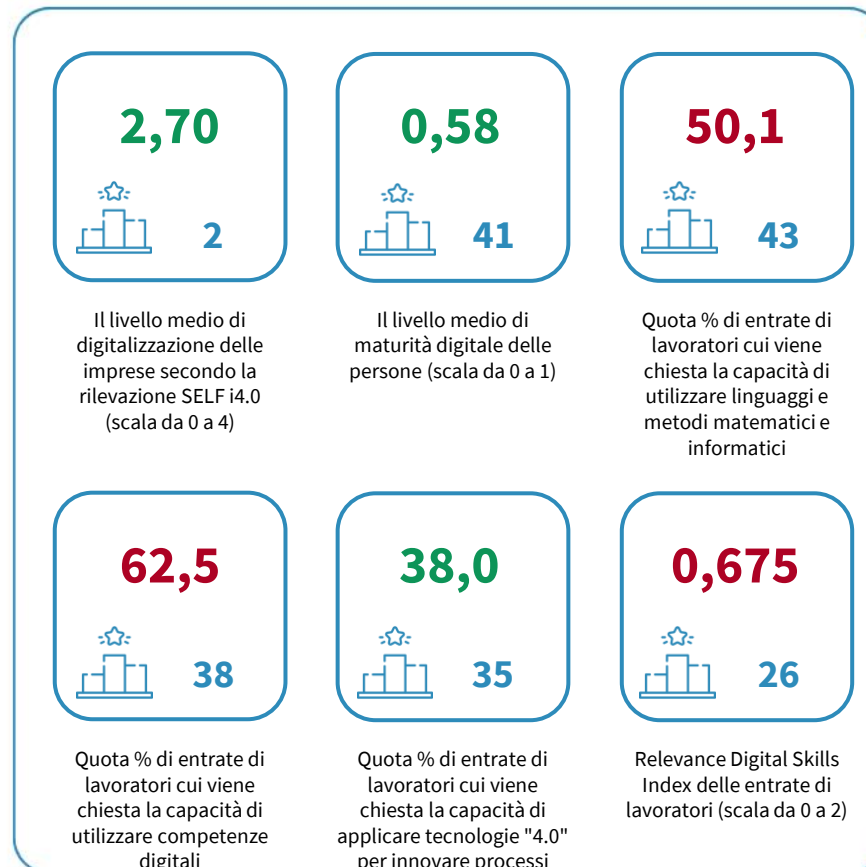

LA DIGITALIZZAZIONE DELLA PROVINCIA DI ISERNIA

Il livello medio di digitalizzazione delle imprese secondo la rilevazione SELF i4.0. Anno 2023

INDICATORI E POSIZIONAMENTO NELLA GRADUATORIA PROVINCIALE. ANNO 2023

I piazzamenti nella graduatoria provinciale del livello medio di digitalizzazione delle imprese secondo la rilevazione SELF i4.0

IL LIVELLO MEDIO DI DIGITALIZZAZIONE DELLE IMPRESE SECONDO LA RILEVAZIONE SELF I4.0 - L'ANDAMENTO NEL TEMPO