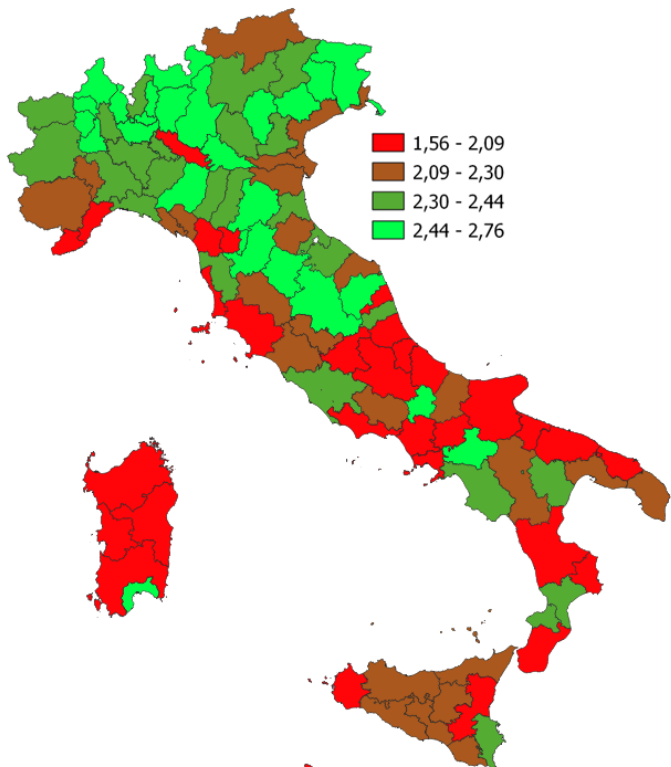

LA DIGITALIZZAZIONE DELLA PROVINCIA DI CAMPOBASSO

Il livello medio di digitalizzazione delle imprese secondo la rilevazione SELF i4.0.
Anno 2023

INDICATORI E POSIZIONAMENTO NELLA GRADUATORIA PROVINCIALE. ANNO 2023

I piazzamenti nella graduatoria provinciale del livello medio di digitalizzazione delle imprese secondo la rilevazione SELF i4.0

IL LIVELLO MEDIO DI DIGITALIZZAZIONE DELLE IMPRESE SECONDO LA RILEVAZIONE SELF I4.0 - L'ANDAMENTO NEL TEMPO