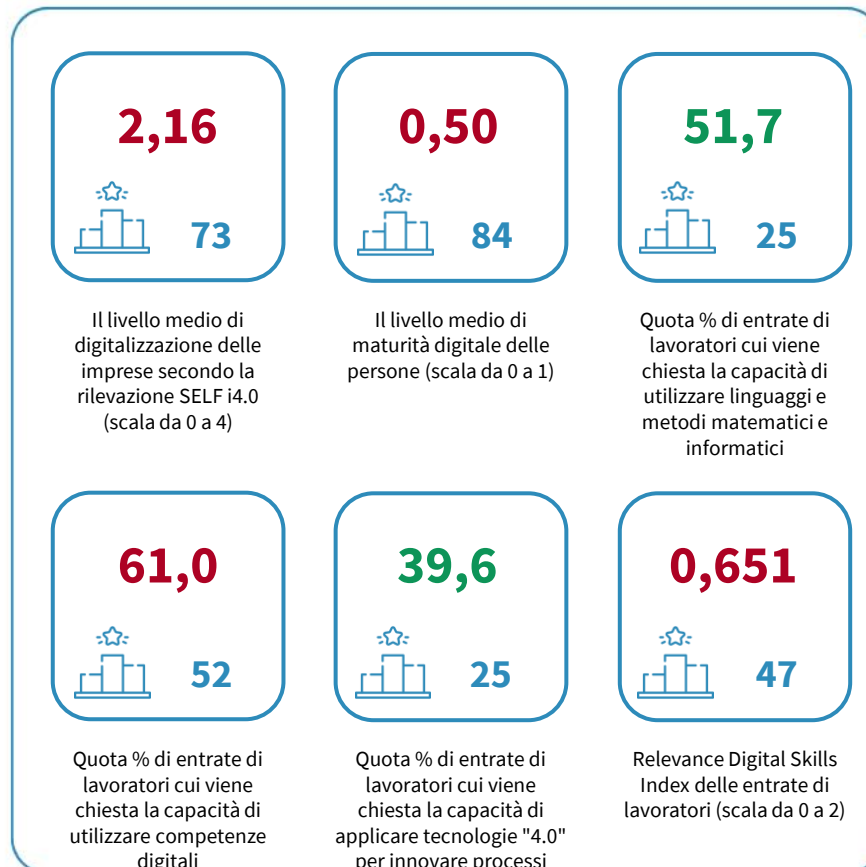

LA DIGITALIZZAZIONE DELLA PROVINCIA DI CAMPOBASSO

Il livello medio di digitalizzazione delle imprese secondo la rilevazione SELF i4.0.
Anno 2023

INDICATORI E POSIZIONAMENTO NELLA GRADUATORIA PROVINCIALE. ANNO 2023

I piazzamenti nella graduatoria provinciale del livello medio di digitalizzazione delle imprese secondo la rilevazione SELF i4.0

IL LIVELLO MEDIO DI DIGITALIZZAZIONE DELLE IMPRESE SECONDO LA RILEVAZIONE SELF I4.0 - L'ANDAMENTO NEL TEMPO