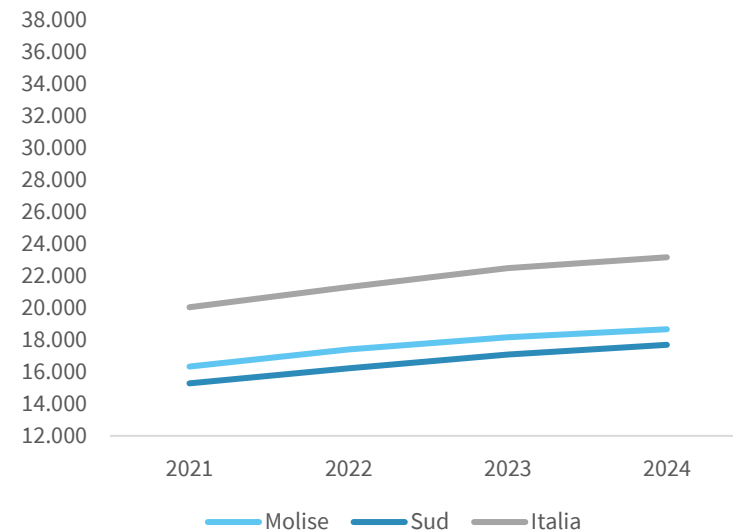

IL REDDITO DISPONIBILE DELLE FAMIGLIE CONSUMATRICI DEL MOLISE

Reddito disponibile procapite delle famiglie consumatrici. Anno 2024

INDICATORI STRUTTURALI E POSIZIONAMENTO NELLA GRADUATORIA REGIONALE. ANNO 2024

I piazzamenti nella graduatoria regionale del reddito disponibile procapite delle famiglie consumatrici

REDDITO DISPONIBILE PROCAPITE DELLE FAMIGLIE CONSUMATRICI - L'ANDAMENTO NEL TEMPO

DATA DI RILASCIO: 31 marzo 2026