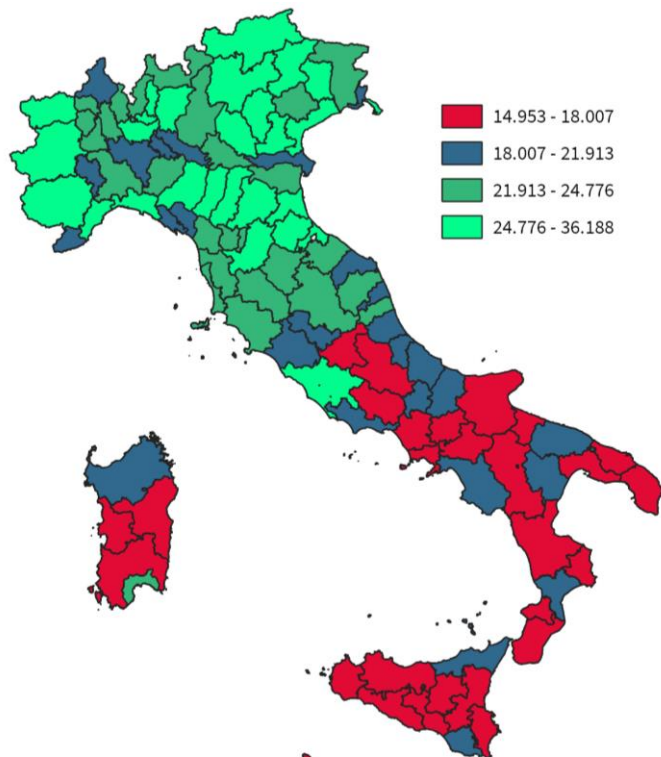

IL REDDITO DISPONIBILE DELLE FAMIGLIE CONSUMATRICI DEL MOLISE

Reddito disponibile procapite delle famiglie consumatrici. Anno 2024

INDICATORI STRUTTURALI E POSIZIONAMENTO NELLA GRADUATORIA REGIONALE. ANNO 2024

I piazzamenti nella graduatoria regionale del reddito disponibile procapite delle famiglie consumatrici

REDDITO DISPONIBILE PROCAPITE DELLE FAMIGLIE CONSUMATRICI - L'ANDAMENTO NEL TEMPO

DATA DI RILASCIO: 31 marzo 2026