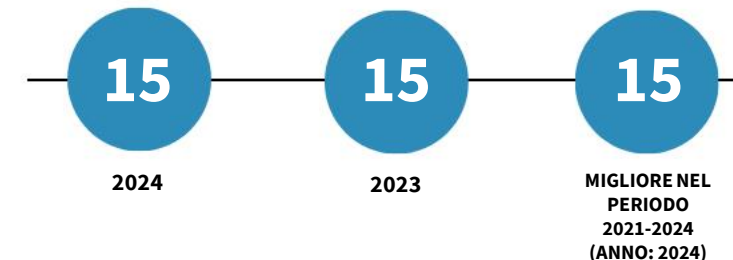

IL REDDITO DISPONIBILE DELLE FAMIGLIE CONSUMATRICI DEL MOLISE

Reddito disponibile procapite delle famiglie consumatrici. Anno 2024

INDICATORI STRUTTURALI E POSIZIONAMENTO NELLA GRADUATORIA REGIONALE. ANNO 2024

I piazzamenti nella graduatoria regionale del reddito disponibile procapite delle famiglie consumatrici

REDDITO DISPONIBILE PROCAPITE DELLE FAMIGLIE CONSUMATRICI - L'ANDAMENTO NEL TEMPO

DATA DI RILASCIO: 31 marzo 2026