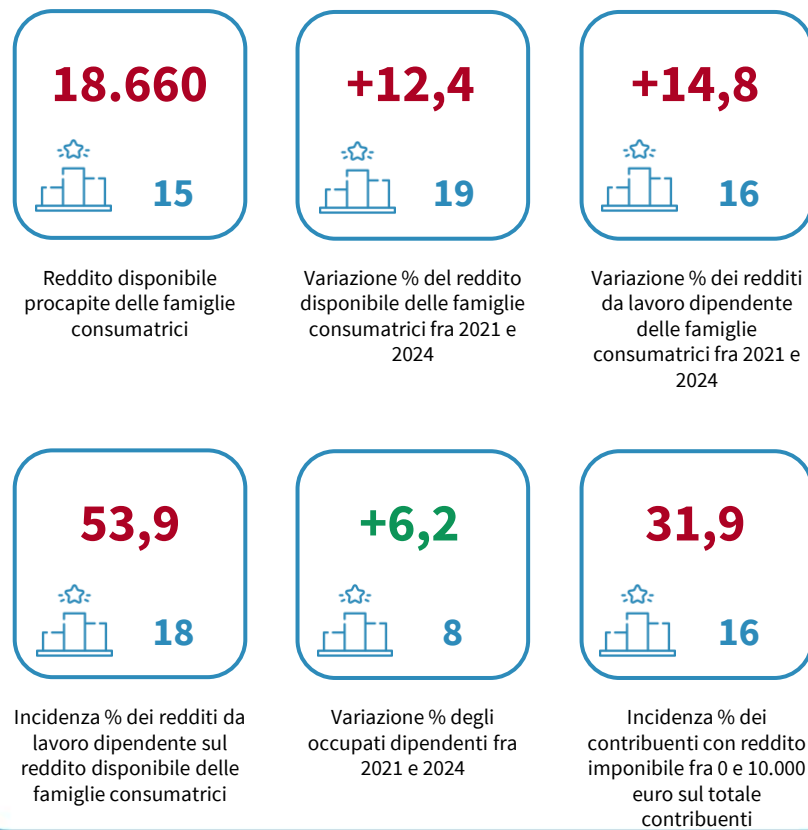

IL REDDITO DISPONIBILE DELLE FAMIGLIE CONSUMATRICI DEL MOLISE

Reddito disponibile procapite delle famiglie consumatrici. Anno 2024

INDICATORI STRUTTURALI E POSIZIONAMENTO NELLA GRADUATORIA REGIONALE. ANNO 2024

I piazzamenti nella graduatoria regionale del reddito disponibile procapite delle famiglie consumatrici

REDDITO DISPONIBILE PROCAPITE DELLE FAMIGLIE CONSUMATRICI - L'ANDAMENTO NEL TEMPO

DATA DI RILASCIO: 31 marzo 2026