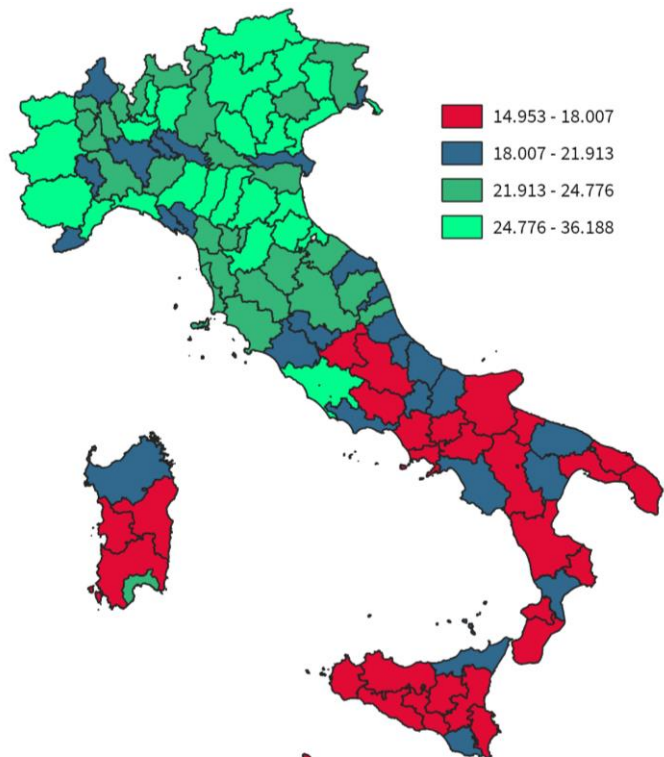

# IL REDDITO DISPONIBILE DELLE FAMIGLIE CONSUMATRICI DELLA PROVINCIA DI ISERNIA

Reddito disponibile procapite delle famiglie consumatrici. Anno 2024

INDICATORI STRUTTURALI E POSIZIONAMENTO NELLA GRADUATORIA PROVINCIALE. ANNO 2024

I piazzamenti nella graduatoria provinciale del reddito disponibile procapite delle famiglie consumatrici

REDDITO DISPONIBILE PROCAPITE DELLE FAMIGLIE CONSUMATRICI - L'ANDAMENTO NEL TEMPO

DATA DI RILASCIO: 31 marzo 2026