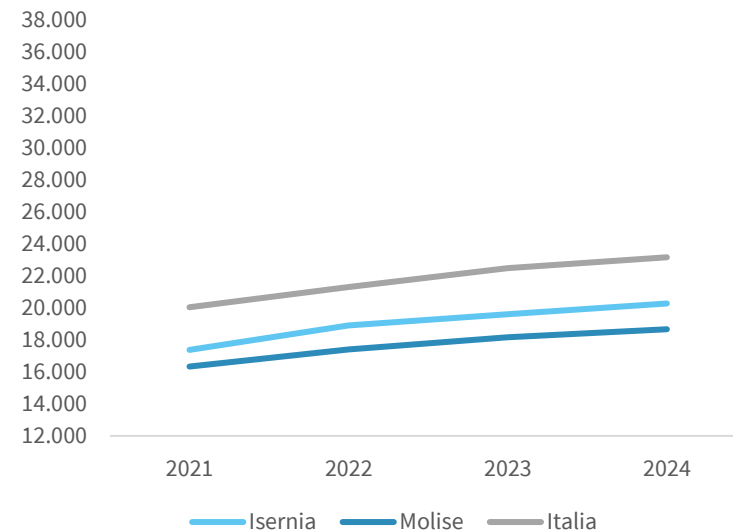

# IL REDDITO DISPONIBILE DELLE FAMIGLIE CONSUMATRICI DELLA PROVINCIA DI ISERNIA

Reddito disponibile procapite delle famiglie consumatrici. Anno 2024

INDICATORI STRUTTURALI E POSIZIONAMENTO NELLA GRADUATORIA PROVINCIALE. ANNO 2024

I piazzamenti nella graduatoria provinciale del reddito disponibile procapite delle famiglie consumatrici

REDDITO DISPONIBILE PROCAPITE DELLE FAMIGLIE CONSUMATRICI - L'ANDAMENTO NEL TEMPO

DATA DI RILASCIO: 31 marzo 2026