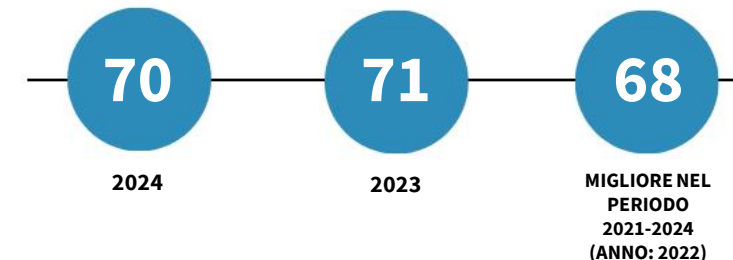

# IL REDDITO DISPONIBILE DELLE FAMIGLIE CONSUMATRICI DELLA PROVINCIA DI ISERNIA

Reddito disponibile procapite delle famiglie consumatrici. Anno 2024

INDICATORI STRUTTURALI E POSIZIONAMENTO NELLA GRADUATORIA PROVINCIALE. ANNO 2024

I piazzamenti nella graduatoria provinciale del reddito disponibile procapite delle famiglie consumatrici

REDDITO DISPONIBILE PROCAPITE DELLE FAMIGLIE CONSUMATRICI - L'ANDAMENTO NEL TEMPO

DATA DI RILASCIO: 31 marzo 2026