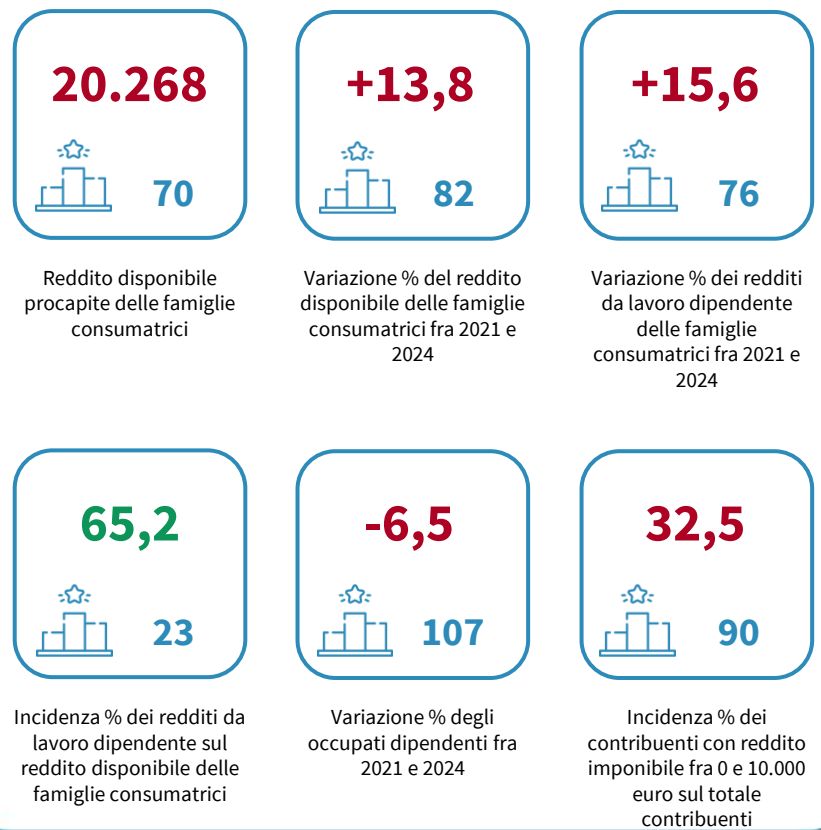

# IL REDDITO DISPONIBILE DELLE FAMIGLIE CONSUMATRICI DELLA PROVINCIA DI ISERNIA

Reddito disponibile procapite delle famiglie consumatrici. Anno 2024

INDICATORI STRUTTURALI E POSIZIONAMENTO NELLA GRADUATORIA PROVINCIALE. ANNO 2024

I piazzamenti nella graduatoria provinciale del reddito disponibile procapite delle famiglie consumatrici

REDDITO DISPONIBILE PROCAPITE DELLE FAMIGLIE CONSUMATRICI - L'ANDAMENTO NEL TEMPO

DATA DI RILASCIO: 31 marzo 2026