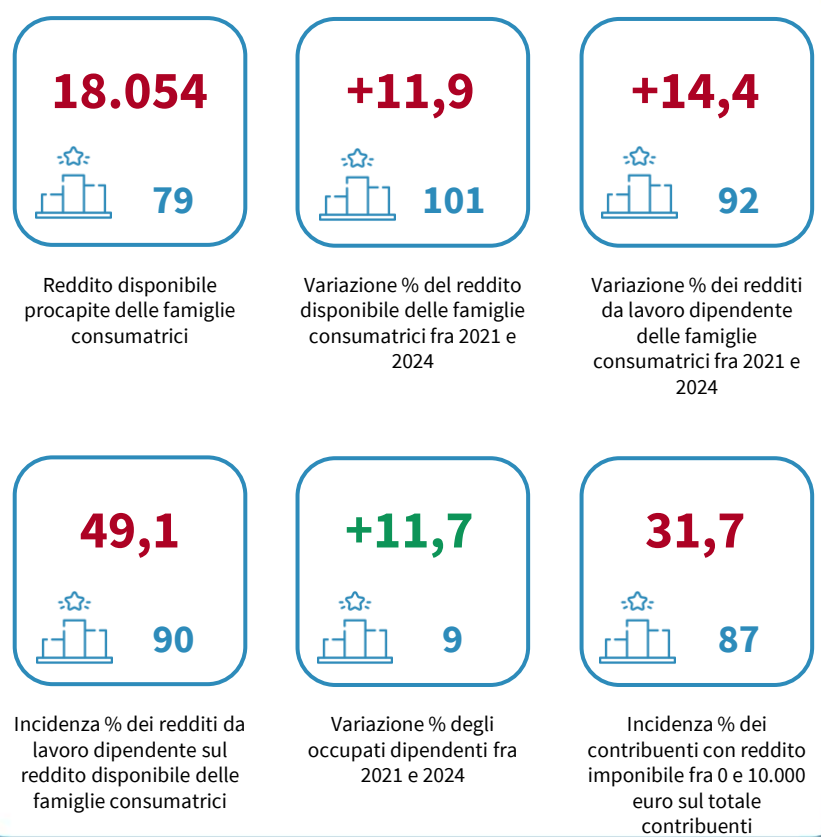

IL REDDITO DISPONIBILE DELLE FAMIGLIE CONSUMATRICI DELLA PROVINCIA DI CAMPOBASSO

Reddito disponibile procapite delle famiglie consumatrici. Anno 2024

INDICATORI STRUTTURALI E POSIZIONAMENTO NELLA GRADUATORIA PROVINCIALE. ANNO 2024

I piazzamenti nella graduatoria provinciale del reddito disponibile procapite delle famiglie consumatrici

REDDITO DISPONIBILE PROCAPITE DELLE FAMIGLIE CONSUMATRICI - L'ANDAMENTO NEL TEMPO

DATA DI RILASCIO: 31 marzo 2026