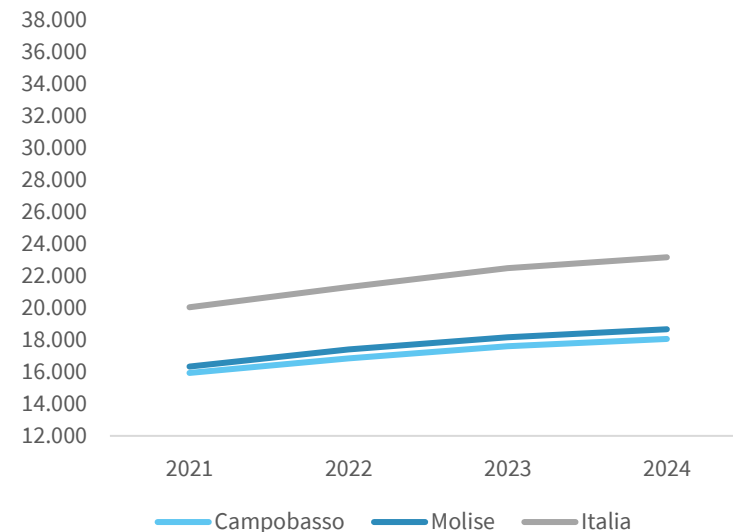

IL REDDITO DISPONIBILE DELLE FAMIGLIE CONSUMATRICI DELLA PROVINCIA DI CAMPOBASSO

Reddito disponibile procapite delle famiglie consumatrici. Anno 2024

INDICATORI STRUTTURALI E POSIZIONAMENTO NELLA GRADUATORIA PROVINCIALE. ANNO 2024

I piazzamenti nella graduatoria provinciale del reddito disponibile procapite delle famiglie consumatrici

REDDITO DISPONIBILE PROCAPITE DELLE FAMIGLIE CONSUMATRICI - L'ANDAMENTO NEL TEMPO

DATA DI RILASCIO: 31 marzo 2026