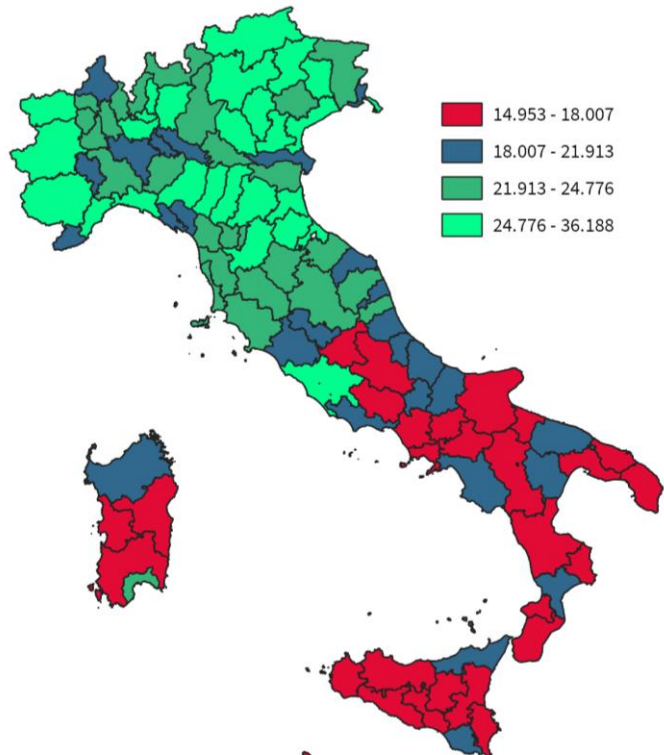

IL REDDITO DISPONIBILE DELLE FAMIGLIE CONSUMATRICI DELLA PROVINCIA DI CAMPOBASSO

Reddito disponibile procapite delle famiglie consumatrici. Anno 2024

INDICATORI STRUTTURALI E POSIZIONAMENTO NELLA GRADUATORIA PROVINCIALE. ANNO 2024

I piazzamenti nella graduatoria provinciale del reddito disponibile procapite delle famiglie consumatrici

REDDITO DISPONIBILE PROCAPITE DELLE FAMIGLIE CONSUMATRICI - L'ANDAMENTO NEL TEMPO

DATA DI RILASCIO: 31 marzo 2026