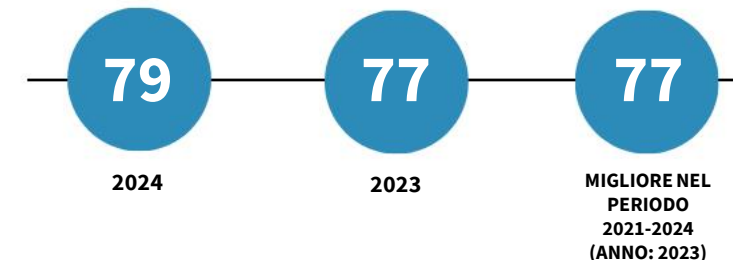

IL REDDITO DISPONIBILE DELLE FAMIGLIE CONSUMATRICI DELLA PROVINCIA DI CAMPOBASSO

Reddito disponibile procapite delle famiglie consumatrici. Anno 2024

INDICATORI STRUTTURALI E POSIZIONAMENTO NELLA GRADUATORIA PROVINCIALE. ANNO 2024

I piazzamenti nella graduatoria provinciale del reddito disponibile procapite delle famiglie consumatrici

REDDITO DISPONIBILE PROCAPITE DELLE FAMIGLIE CONSUMATRICI - L'ANDAMENTO NEL TEMPO

DATA DI RILASCIO: 31 marzo 2026