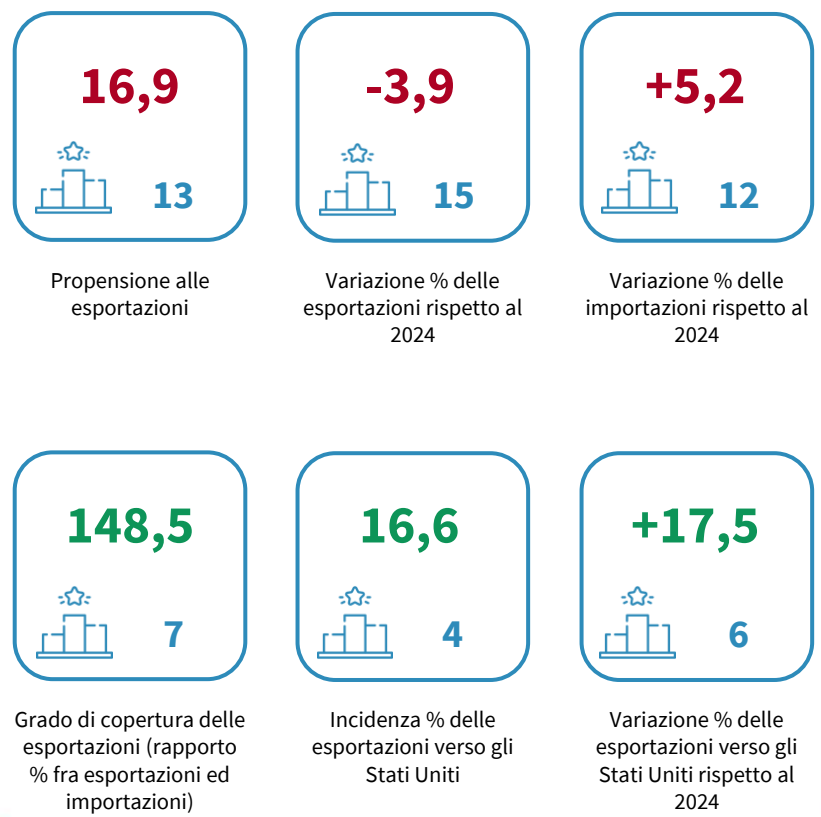

Propensione alle esportazioni (rapporto fra esportazioni e valore aggiunto). Anno 2025

INDICATORI E POSIZIONAMENTO NELLA GRADUATORIA REGIONALE. ANNO 2025

I piazzamenti nella graduatoria regionale della propensione alle esportazioni

PROPENSIONE ALLE ESPORTAZIONI - L'ANDAMENTO NEL TEMPO

DATA DI RILASCIO: 30 aprile 2026