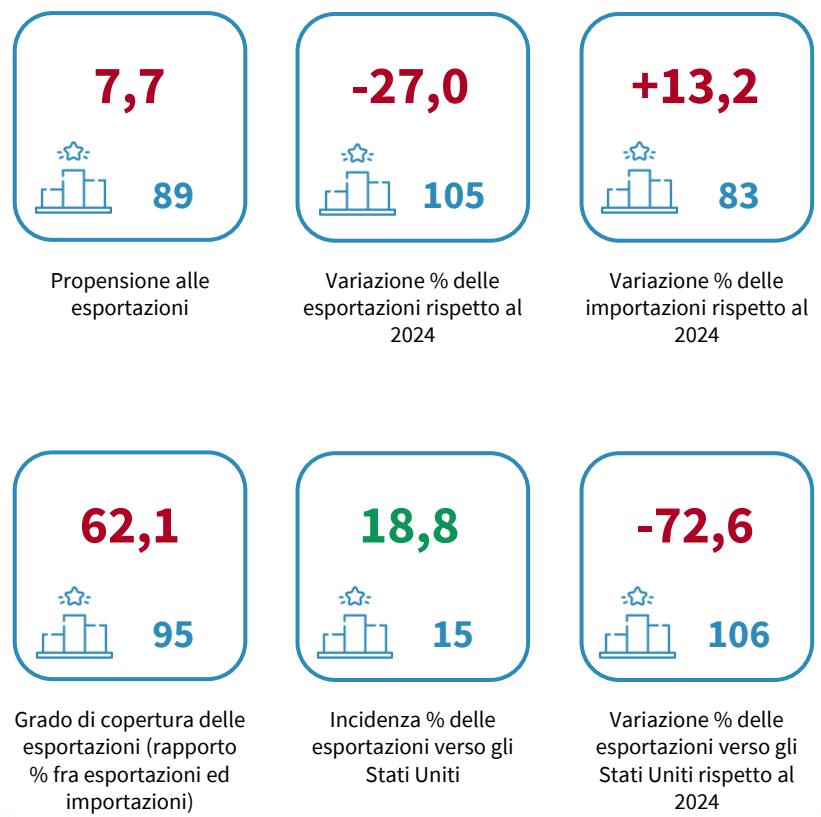

Propensione alle esportazioni (rapporto fra esportazioni e valore aggiunto). Anno 2025

INDICATORI E POSIZIONAMENTO NELLA GRADUATORIA PROVINCIALE. ANNO 2025

I piazzamenti nella graduatoria provinciale della propensione alle esportazioni

PROPENSIONE ALLE ESPORTAZIONI - L'ANDAMENTO NEL TEMPO

DATA DI RILASCIO: 30 aprile 2026