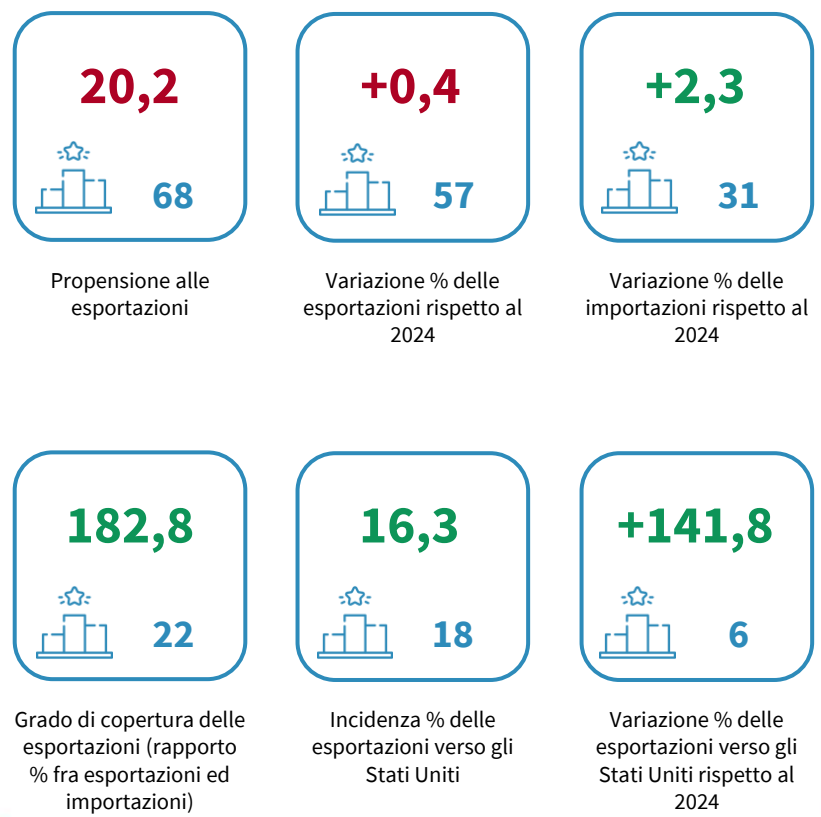

Propensione alle esportazioni (rapporto fra esportazioni e valore aggiunto). Anno 2025

INDICATORI E POSIZIONAMENTO NELLA GRADUATORIA PROVINCIALE. ANNO 2025

I piazzamenti nella graduatoria provinciale della propensione alle esportazioni

PROPENSIONE ALLE ESPORTAZIONI - L'ANDAMENTO NEL TEMPO

DATA DI RILASCIO: 30 aprile 2026