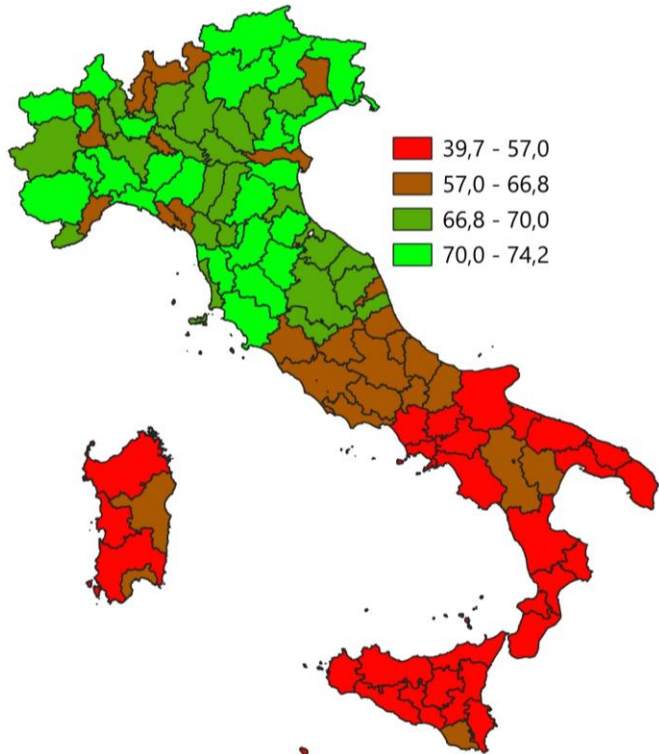

Tasso di occupazione 15-64 anni. Anno 2025

INDICATORI E POSIZIONAMENTO NELLA GRADUATORIA PROVINCIALE. ANNO 2025

I piazzamenti nella graduatoria provinciale del tasso di occupazione 15-64 anni

IL TASSO DI OCCUPAZIONE 15-64 ANNI - L'ANDAMENTO NEL TEMPO