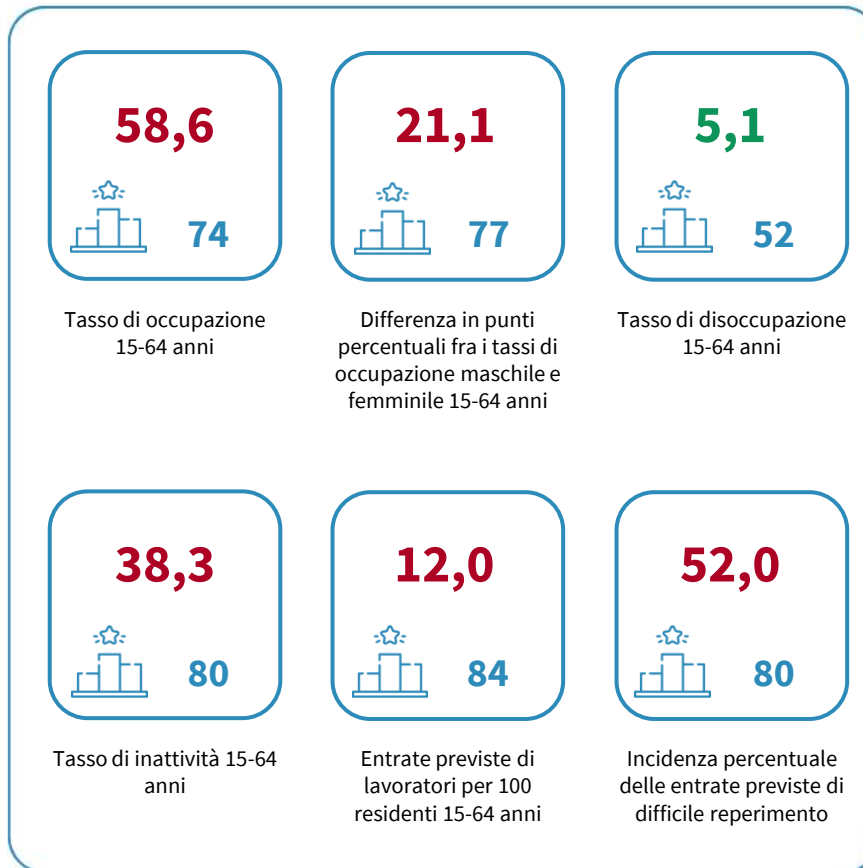

Tasso di occupazione 15-64 anni. Anno 2025

INDICATORI E POSIZIONAMENTO NELLA GRADUATORIA PROVINCIALE. ANNO 2025

I piazzamenti nella graduatoria provinciale del tasso di occupazione 15-64 anni

IL TASSO DI OCCUPAZIONE 15-64 ANNI - L'ANDAMENTO NEL TEMPO