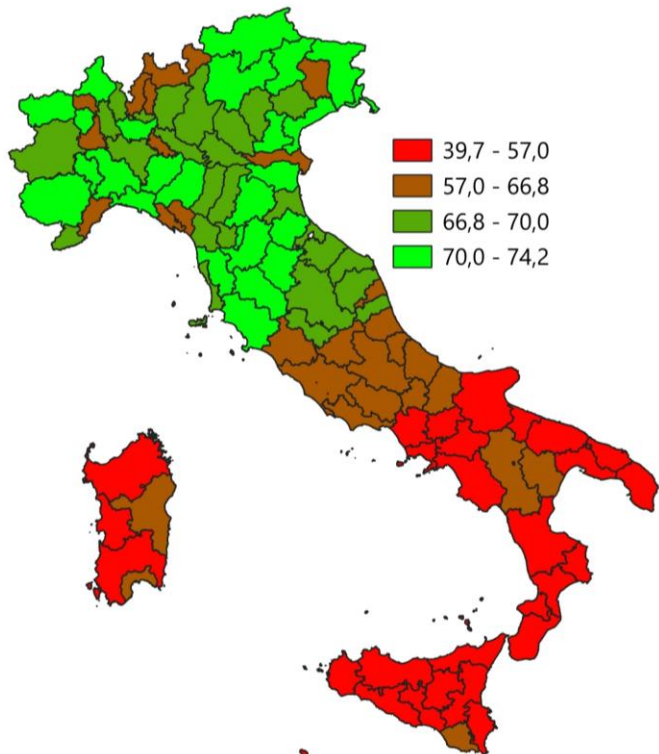

IL MERCATO DEL LAVORO DELLA PROVINCIA DI CAMPOBASSO

Tasso di occupazione 15-64 anni. Anno 2025

INDICATORI E POSIZIONAMENTO NELLA GRADUATORIA PROVINCIALE. ANNO 2025

I piazzamenti nella graduatoria provinciale del tasso di occupazione 15-64 anni

Tasso di occupazione 15-64 anni

Differenza in punti percentuali fra i tassi di occupazione maschile e femminile 15-64 anni

Tasso di disoccupazione 15-64 anni

Tasso di inattività 15-64 anni

Entrate previste di lavoratori per 100 residenti 15-64 anni