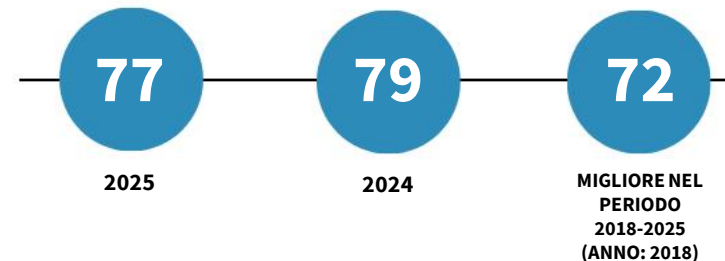

IL MERCATO DEL LAVORO DELLA PROVINCIA DI CAMPOBASSO

Tasso di occupazione 15-64 anni. Anno 2025

INDICATORI E POSIZIONAMENTO NELLA GRADUATORIA PROVINCIALE. ANNO 2025

I piazzamenti nella graduatoria provinciale del tasso di occupazione 15-64 anni

Tasso di occupazione 15-64 anni

Differenza in punti percentuali fra i tassi di occupazione maschile e femminile 15-64 anni

Tasso di disoccupazione 15-64 anni

Tasso di inattività 15-64 anni

Entrate previste di lavoratori per 100 residenti 15-64 anni

Incidenza percentuale delle entrate previste di difficile reperimento

IL TASSO DI OCCUPAZIONE 15-64 ANNI - L'ANDAMENTO NEL TEMPO

DATA DI RILASCIO: 29 maggio 2026