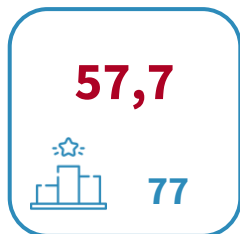

IL MERCATO DEL LAVORO DELLA PROVINCIA DI CAMPOBASSO

Tasso di occupazione 15-64 anni. Anno 2025

INDICATORI E POSIZIONAMENTO NELLA GRADUATORIA PROVINCIALE. ANNO 2025

I piazzamenti nella graduatoria provinciale del tasso di occupazione 15-64 anni

Tasso di occupazione 15-64 anni

Differenza in punti percentuali fra i tassi di occupazione maschile e femminile 15-64 anni

Tasso di disoccupazione 15-64 anni

Tasso di inattività 15-64 anni

Entrate previste di lavoratori per 100 residenti 15-64 anni