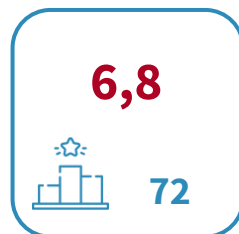

IL MERCATO DEL LAVORO DELLA PROVINCIA DI CAMPOBASSO

Tasso di occupazione 15-64 anni. Anno 2025

INDICATORI E POSIZIONAMENTO NELLA GRADUATORIA PROVINCIALE. ANNO 2025

I piazzamenti nella graduatoria provinciale del tasso di occupazione 15-64 anni

Tasso di occupazione 15-64 anni

Differenza in punti percentuali fra i tassi di occupazione maschile e femminile 15-64 anni

Tasso di disoccupazione 15-64 anni

Tasso di inattività 15-64 anni

Entrate previste di lavoratori per 100 residenti 15-64 anni