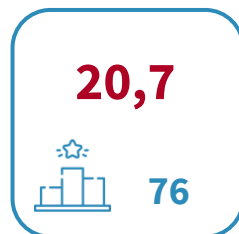

IL MERCATO DEL LAVORO DELLA PROVINCIA DI CAMPOBASSO

Tasso di occupazione 15-64 anni. Anno 2025

INDICATORI E POSIZIONAMENTO NELLA GRADUATORIA PROVINCIALE. ANNO 2025

I piazzamenti nella graduatoria provinciale del tasso di occupazione 15-64 anni

Tasso di occupazione 15-64 anni

Differenza in punti percentuali fra i tassi di occupazione maschile e femminile 15-64 anni

Tasso di disoccupazione 15-64 anni

Tasso di inattività 15-64 anni

Entrate previste di lavoratori per 100 residenti 15-64 anni