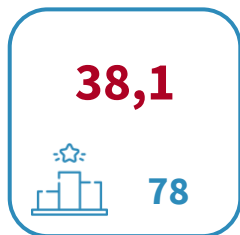

Tasso di inattività 15-64 anni