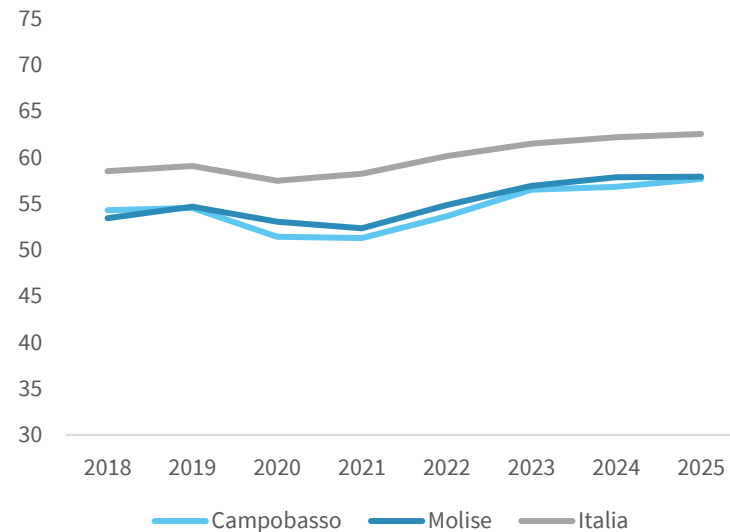

IL MERCATO DEL LAVORO DELLA PROVINCIA DI CAMPOBASSO

Tasso di occupazione 15-64 anni. Anno 2025

INDICATORI E POSIZIONAMENTO NELLA GRADUATORIA PROVINCIALE. ANNO 2025

I piazzamenti nella graduatoria provinciale del tasso di occupazione 15-64 anni

Tasso di occupazione 15-64 anni

Differenza in punti percentuali fra i tassi di occupazione maschile e femminile 15-64 anni

Tasso di disoccupazione 15-64 anni

Tasso di inattività 15-64 anni

Entrate previste di lavoratori per 100 residenti 15-64 anni

Incidenza percentuale delle entrate previste di difficile reperimento

IL TASSO DI OCCUPAZIONE 15-64 ANNI - L'ANDAMENTO NEL TEMPO

DATA DI RILASCIO: 29 maggio 2026